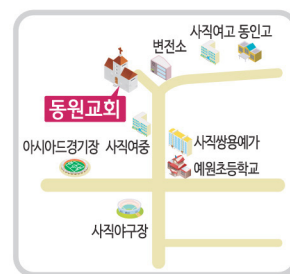

원로목사 | 서 창 수 | 담임목사 | 이 범 구

- 부 목 사 | 서범진 | 사무장로 | 박경현 | 이동호 | 서상재
- 전 도 사 | 최미혜 | 서실근 | 한만재
- 교육전도사 | 김영민 | 원로장로 | 김철웅
- 이동규 | 은퇴장로 | 심중환 | 제무남
- | 후무장로 | 박주섭

찬양대지휘 | 권선아 | 오르간 | 서주희
피아노 | 박은혜

부산광역시 동래구 최미로 3-9 http://dongwon.or.kr
Tel. 051)852-1009, 853-3911~3 | Fax. 051)853-3912